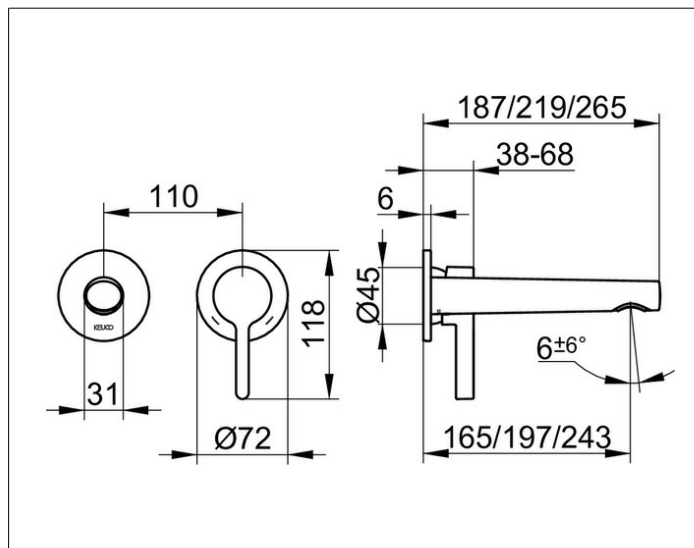

Edition 400

51516050200 Einhebel-Waschtismischer

PRODUKT

ZEICHNUNG

PRODUKTBESCHREIBUNG

für UP Montage, DN 15,
Mischwasserkartusche mit keramischen Dichtscheiben
und Temperaturbegrenzung
Luftsprudler SLIM SSR M 24x1, Strahlwinkel verstellbar,
Durchflussbegrenzung auf 7,6 l/min., geräuschgeprüft,
passend für Grundkörper Art.-Nr. 59916 000070

OBERFLÄCHE

Nickel gebürstet

ABMESSUNG

Ausladung 197 mm

AUSSCHREIBUNGSTEXT

KEUCO Edition 400 Einhebel-Waschtismischer UP, 51516050200
Einhebel-Waschtismischer mit hochwertiger PVD-Beschichtung,
Nickel gebürstet, in skulpturaler Formensprache,
für Unterputz-Montage, DN15,
hochwertige Mischwasserkartusche mit keramischen Dichtscheiben
und Temperaturbegrenzung,
Rosettendurchmesser 72 mm,
Auslaufdurchmesser am Strahlregler 31 mm,
Luftsprudler SLIM SSR M 24x1, Strahlwinkel verstellbar +/-6°,
Gesamthöhe Bedienelement 118 mm, Breite 182 mm, Gesamtausladung
219 mm,
Durchflussbegrenzung auf 7,6 l/min.

Hinweis:
passender Grundkörper Art.-Nr. 59916000070