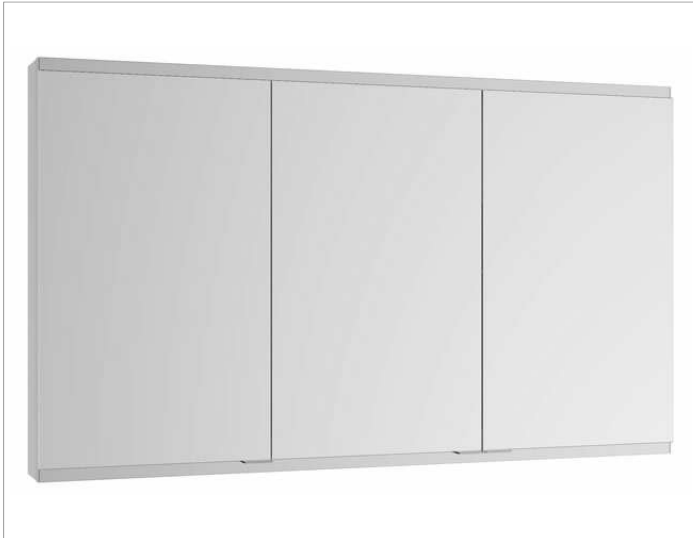

Royal Modular 2.0
800300090100300 Spiegelschrank

PRODUKT

ZEICHNUNG

OBERFLÄCHE

silber-eloxiert

ABMESSUNG

900 x 700 x 160 mm