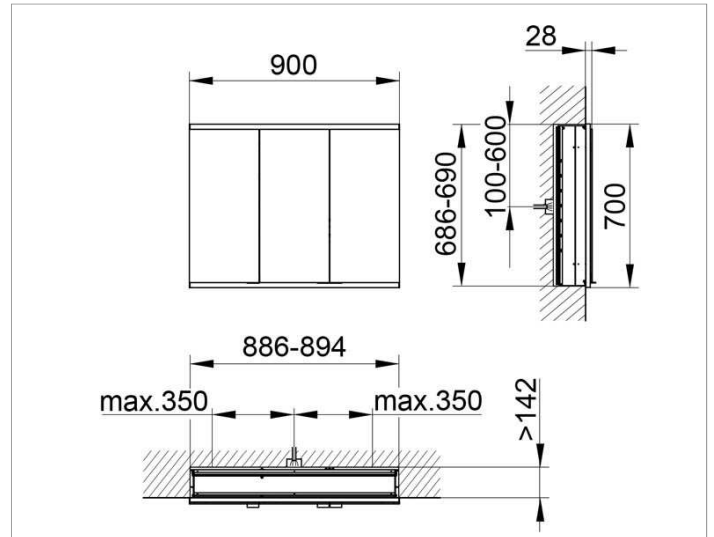

Royal Modular 2.0
800300090100300 Spiegelschrank

PRODUKT

ZEICHNUNG

OBERFLÄCHE

silber-eloxiert

ABMESSUNG

900 x 700 x 160 mm