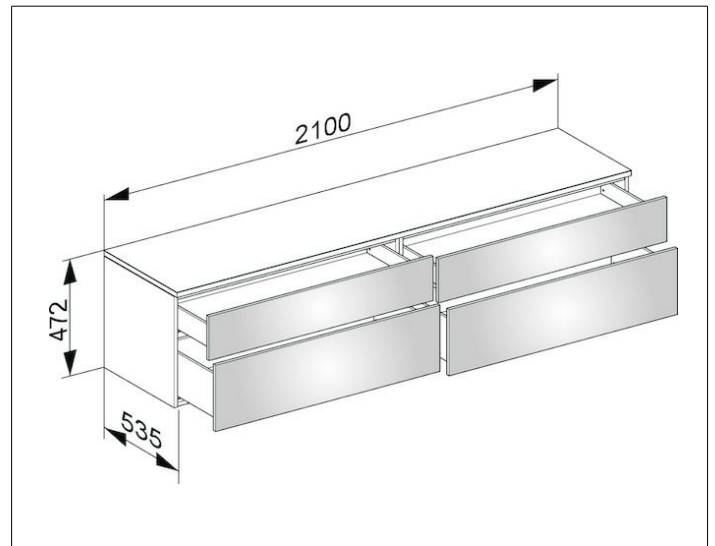

Edition 400

31773840000 Sideboard

PRODUKT

ZEICHNUNG

OBERFLÄCHE

weiß Hochglanz/Glas cashmere klar

ABMESSUNG

2100 x 472 x 535 mm