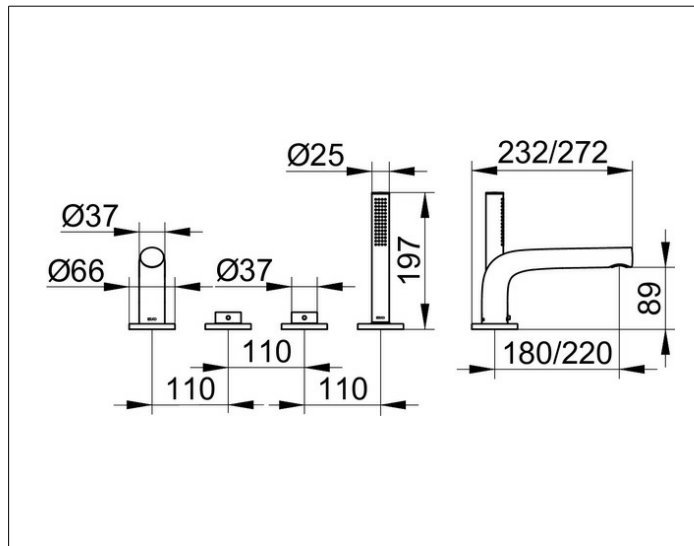

Edition 400

51530010200 Wannenmischer

**PRODUKT**

**ZEICHNUNG**

**PRODUKTBESCHREIBUNG**

4-Loch Wannenrandmontage  
 Luftsprudler SLIM SSR M 24x1, Strahlwinkel verstellbar,  
 Keramikventile für Temperaturverstellung  
 und Mengenregulierung,  
 versenkbare Handbrause mit 1500 mm Auszugsschlauch,  
 Druckschläuche M 12x1 x G 1/2 x 600 mm,  
 eigensicher gegen Rückfließen, geräuschgeprüft

**OBERFLÄCHE**

verchromt

**ABMESSUNG**

Ausladung 220 mm

**AUSSCHREIBUNGSTEXT**

KEUCO Edition 400 Wannenmischer, 51530010200  
 hochglanzverchromter Einhebel-Wannenmischer  
 in skulpturaler Formensprache,  
 4-Loch Wannenrandmontage,  
 Durchflussklasse BB, Luftsprudler SLIM SSR M 24x1,  
 Strahlwinkel verstellbar +/-6°,  
 Keramikventil für Temperaturverstellung  
 und Ventil für Mengenregulierung,  
 versenkbare Handbrause mit 1500 mm Auszugsschlauch,  
 Breite 396 mm, Höhe 118 mm, Gesamtausladung 272 mm,  
 Wasseraustritt bei 220 mm,  
 Druckschläuche M 12x1 x G 1/2 x 600 mm,  
 eigensicher gegen Rückfließen

Hinweis:  
 Passender Montageblock Art.-Nr. 51130000070