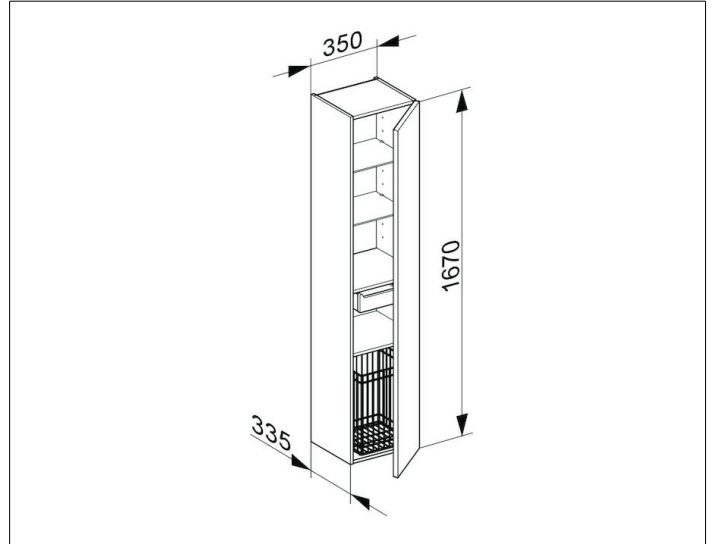

Royal Reflex  
34031570002 Hochschrank

**PRODUKT**

**ZEICHNUNG**

**PRODUKTBESCHREIBUNG**

1-türig, mit Tür-Anschlagdämpfung

**OBERFLÄCHE**

schwarz/schwarz

**ABMESSUNG**

350 x 1670 x 335 mm