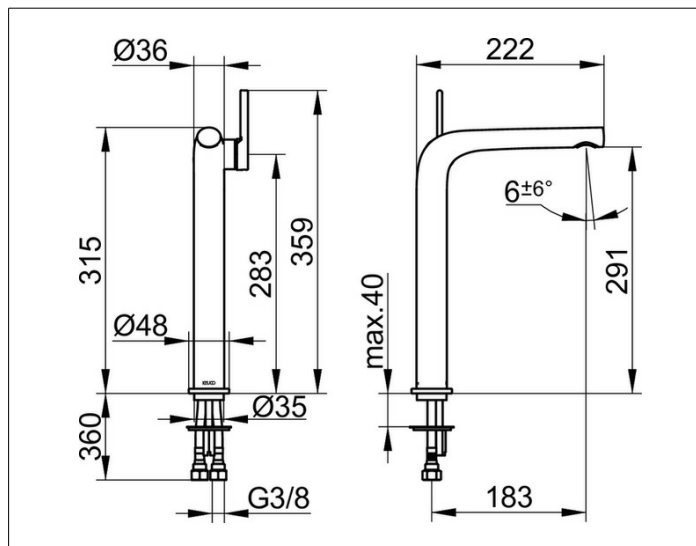

Edition 400

51502050103 Einhebel-Waschtischmischer 290

PRODUKT

ZEICHNUNG

PRODUKTBESCHREIBUNG

ohne Zugstangen-Ablaufgarnitur,
Einlochmontage mit Schnell-Montage-System,
Mischwasserkartusche mit keramischen Dichtscheiben,
Luftsprudler SLIM SSR M 24x1, Strahlwinkel verstellbar,
Druckschläuche 435 mm, G 3/8 Zoll,
Durchfluss begrenzt auf 7,6 l/min.
geräuschgeprüft

OBERFLÄCHE

Nickel gebürstet

AUSSCHREIBUNGSTEXT

KEUCO Edition 400 Einhebel-Waschtischmischer 290, 51502050103
Einhebel-Waschtischmischer in hochwertiger PVD-Beschichtung,
Nickel gebürstet, in skulpturaler Formensprache,
Standmontage, ohne Zugstangen-Ablaufgarnitur,
hochwertige Mischwasserkartusche mit keramischen Dichtscheiben,
seitlicher Bedienhebel,
Einlochmontage mit Schnell-Montage-System für Waschtische,
verdeckt integrierter Luftsprudler SLIM SSR M 24x1,
Strahlwinkel verstellbar +/-6°,
sichtbare Höhe 315 mm, Auslaufhöhe 291 mm, Ausladung 222 mm,
Wasseranschluss mit flexiblen Druckschläuchen,
Länge 435 mm, G 3/8 Zoll,
Durchflussmenge begrenzt auf 7,6 l/min.