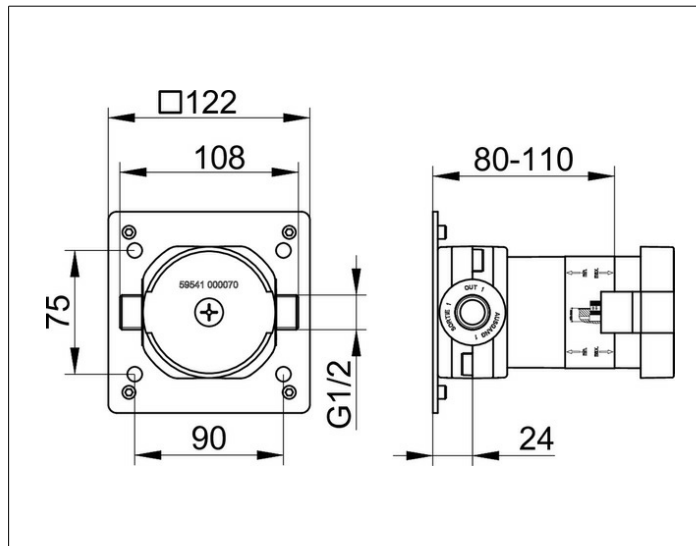

IXMO

59541000070 UP Funktionseinheit für Absperrventil DN 15

PRODUKT

ZEICHNUNG

PRODUKTBESCHREIBUNG

Grundkörper für Wandeinbau,
Einbautiefe 80 - 110 mm

AUSSCHREIBUNGSTEXT

KEUCO IXMO UP Funktionseinheit
für Absperrventil DN15, 59541000070
schallentkoppelter Grundkörper aus
entzinkungsarmen Messing für den Wandeinbau,
frei positionierbar, Einbautiefe von 80 mm – 110 mm,
Grundplatte mit Einstellschrauben
zur optimalen Ausrichtung,
geeignet zur einfachen und stufenlose justierbaren Montage auf
Montageschienen 5957000001, 5957000002 und 5957000003,
Anschlüsse G 1/2 Zoll mit farblicher Kennzeichnung,
Hinweis: passend zu Artikel-Nr.
59541010001, 59541010002
59541011001, 59541011002