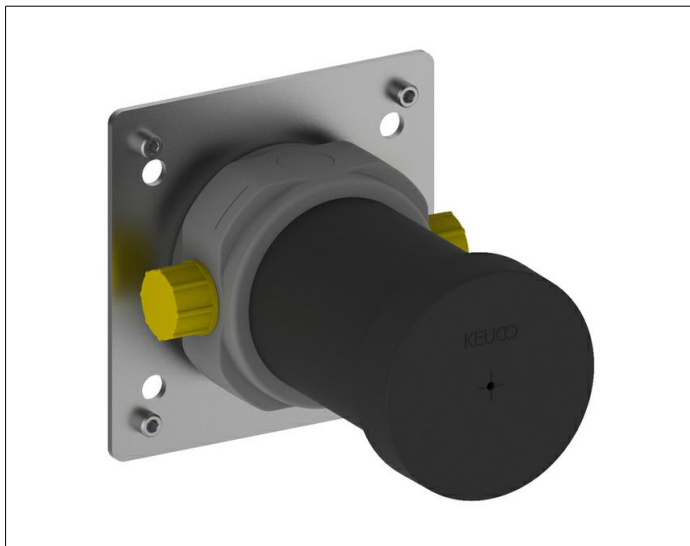

IXMO

59541000070 UP Funktionseinheit für Absperrventil DN 15

PRODUKT

ZEICHNUNG

PRODUKTBESCHREIBUNG

Grundkörper für Wandeinbau,
Einbautiefe 80 - 110 mm

AUSSCHREIBUNGSTEXT

KEUCO IXMO UP Funktionseinheit
für Absperrventil DN15, 59541000070
schallentkoppelter Grundkörper aus
entzinkungsarmen Messing für den Wandeinbau,
frei positionierbar, Einbautiefe von 80 mm – 110 mm,
Grundplatte mit Einstellschrauben
zur optimalen Ausrichtung,
geeignet zur einfachen und stufenlose justierbaren Montage auf
Montageschienen 5957000001, 5957000002 und 5957000003,
Anschlüsse G 1/2 Zoll mit farblicher Kennzeichnung,
Hinweis: passend zu Artikel-Nr.
59541010001, 59541010002
59541011001, 59541011002