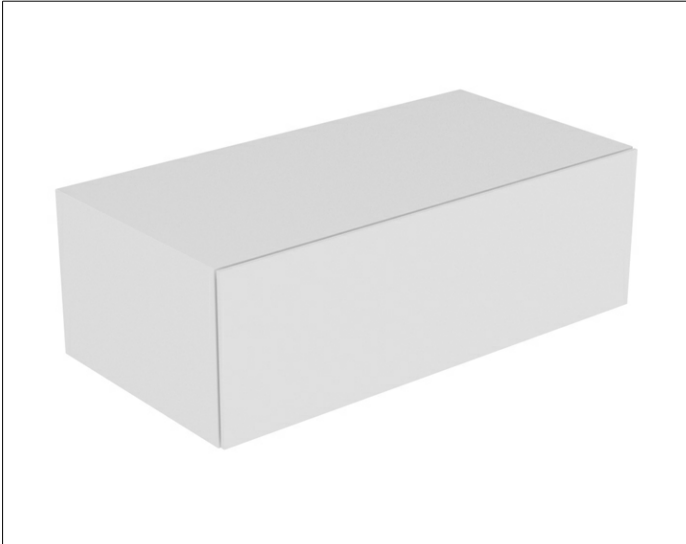

Edition 11

31324300100 Sideboard

PRODUKT

ZEICHNUNG

EEK: F , 7 kWh/1000h

OBERFLÄCHE

weiß/Glas weiß

ABMESSUNG

1050 x 350 x 535 mm