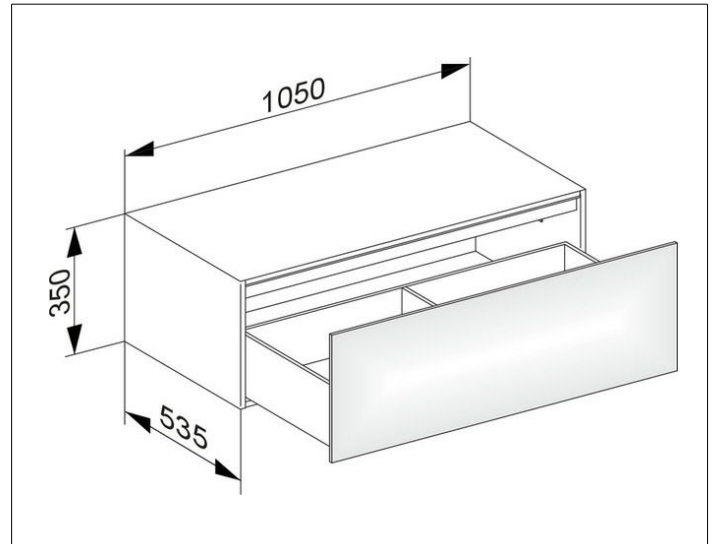

Edition 11

31324300100 Sideboard

PRODUKT

ZEICHNUNG

EEK: F , 7 kWh/1000h

OBERFLÄCHE

weiß/Glas weiß

ABMESSUNG

1050 x 350 x 535 mm