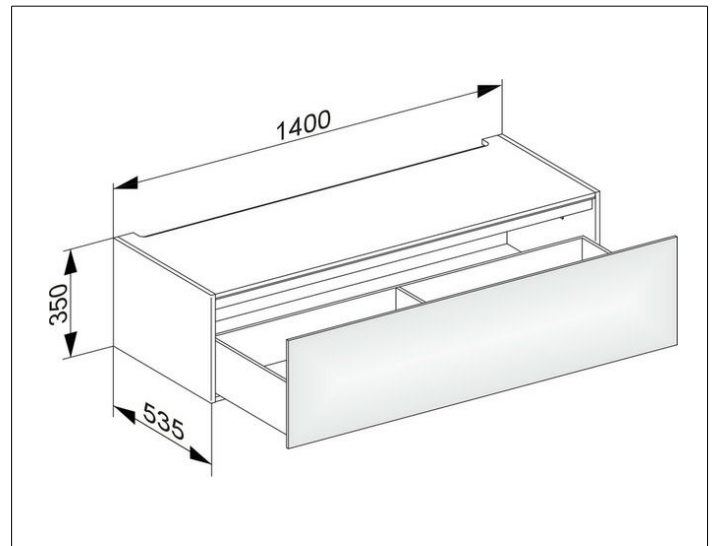

Edition 11

3131321000 Modul Unterbauschrank

**PRODUKT**

**ZEICHNUNG**

**OBERFLÄCHE**

weiß Hochglanz/weiß Hochglanz

**ABMESSUNG**

1400 x 350 x 535 mm