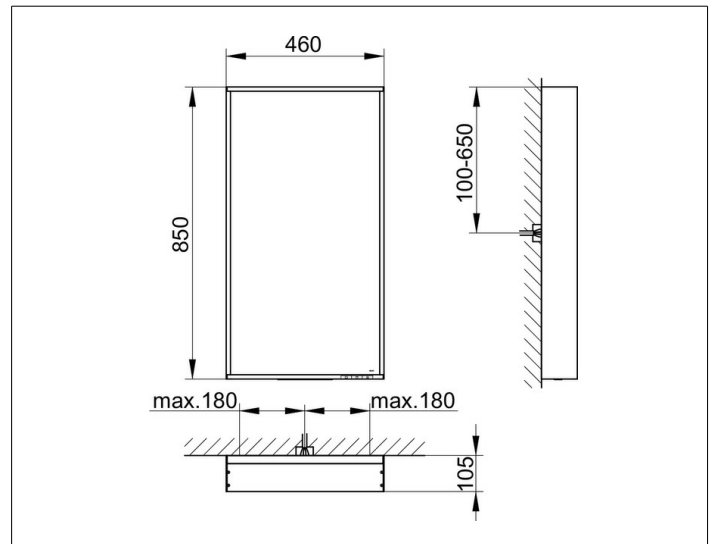

Lichtspiegel

07896171000 Lichtspiegel

PRODUKT

ZEICHNUNG

PRODUKTBESCHREIBUNG

1 Lichtfarbe, 3000 Kelvin (warmweiß),
umlaufender Aluminium-Rahmen, silber-gebeizt-eloxiert

Bedienung:

Tastenfeld mit kapazitiver Touch-Sensorik,
wahlweise auch über Raumschaltung schaltbar

Beleuchtung:

LED (Lebensdauer > 30.000 Stunden),
Hauptlicht (Ober- und Wandbeleuchtung) und
Waschtischbeleuchtung separat stufenlos dimmbar
sowie ein-/ausschaltbar

EEK: C , 25 kWh/1000h

OBERFLÄCHE

25 Watt

ABMESSUNG

460 x 850 x 105 mm