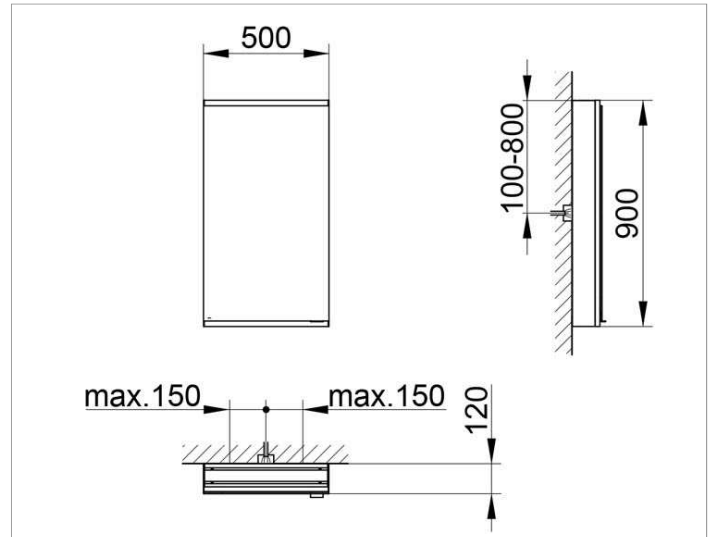

Royal Modular 2.0
800021051000000 Spiegelschrank

PRODUKT

ZEICHNUNG

EEK: A++, A+, A ,

OBERFLÄCHE

silber-eloxiert

ABMESSUNG

500 x 900 x 120 mm