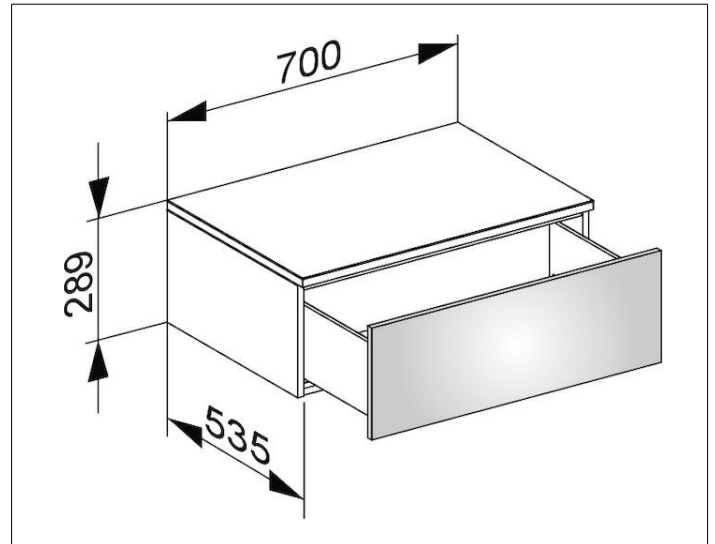

Edition 400

31741750000 Sideboard

PRODUKT

ZEICHNUNG

OBERFLÄCHE

weiß/Glas cashmere satiniert

ABMESSUNG

700 x 289 x 535 mm