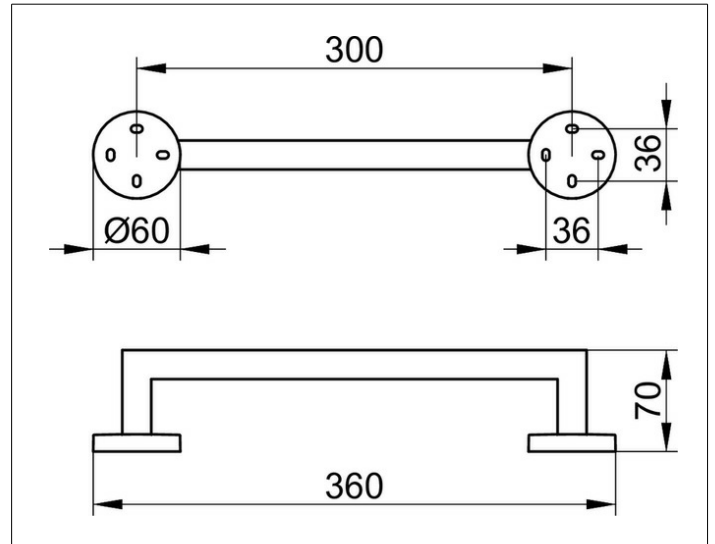

Edition 90

19007010000 Haltegriff

PRODUKT

OBERFLÄCHE

verchromt

ABMESSUNG

360 mm

ZEICHNUNG

AUSSCHREIBUNGSTEXT

KEUCO EDITION 90 Haltegriff
Oberfläche verchromt