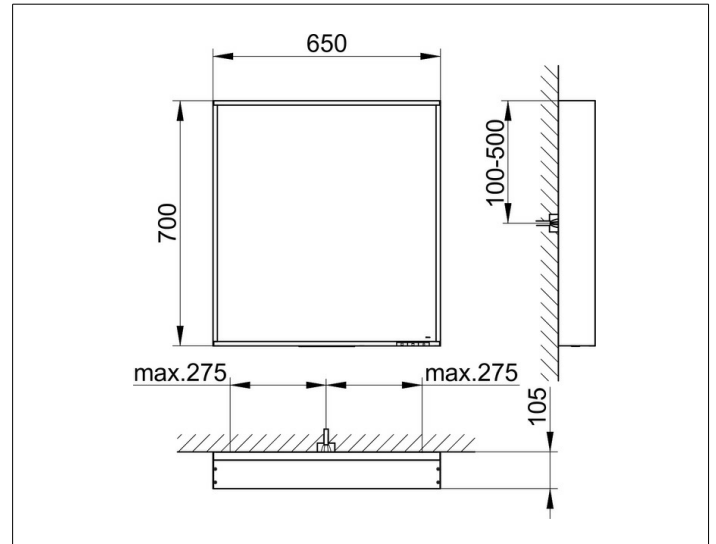

**Lichtspiegel**

07896172000 Lichtspiegel

**PRODUKT**

**ZEICHNUNG**

**PRODUKTBESCHREIBUNG**

1 Lichtfarbe, 3000 Kelvin (warmweiß),  
umlaufender Aluminium-Rahmen, silber-gebeizt-eloxiert

Bedienung:

Tastenfeld mit kapazitiver Touch-Sensorik,  
wahlweise auch über Raumschaltung schaltbar

30 Watt

**ABMESSUNG**

650 x 700 x 105 mm