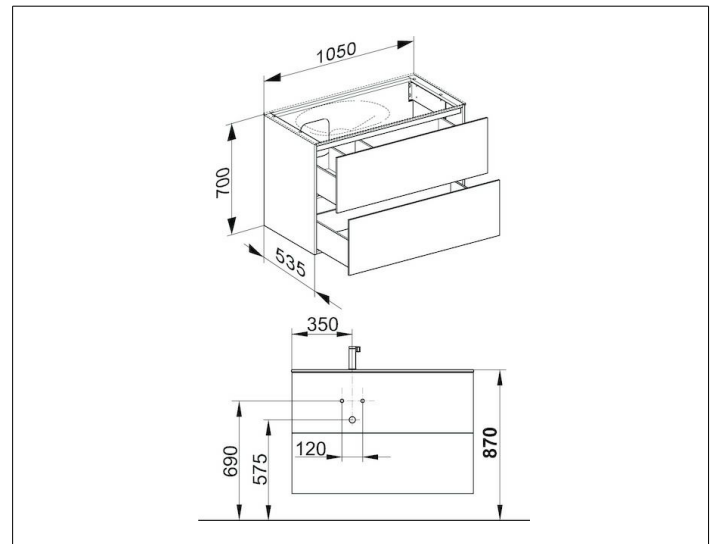

Edition 11

31255890000 Waschtischunterbau

PRODUKT

ZEICHNUNG

OBERFLÄCHE

Eiche-hell Furnier/Eiche-hell Furnier

ABMESSUNG

1050 x 700 x 535 mm