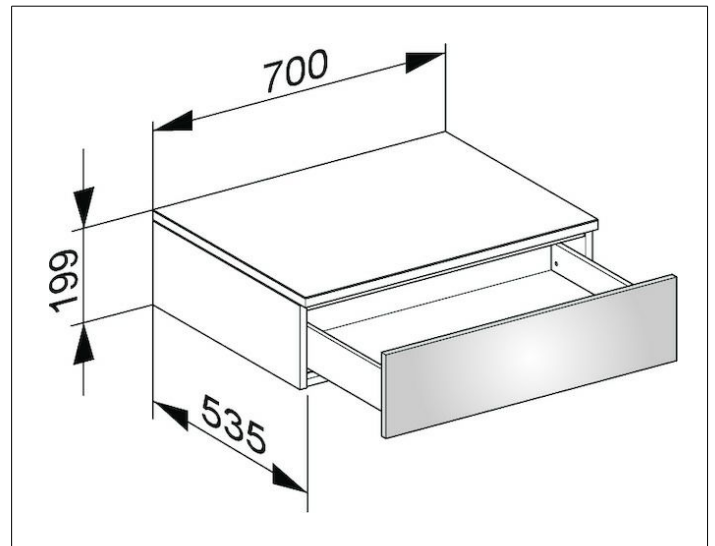

Edition 400

31740390000 Sideboard

PRODUKT

ZEICHNUNG

OBERFLÄCHE

anthrazit/anthrazit

ABMESSUNG

700 x 199 x 535 mm