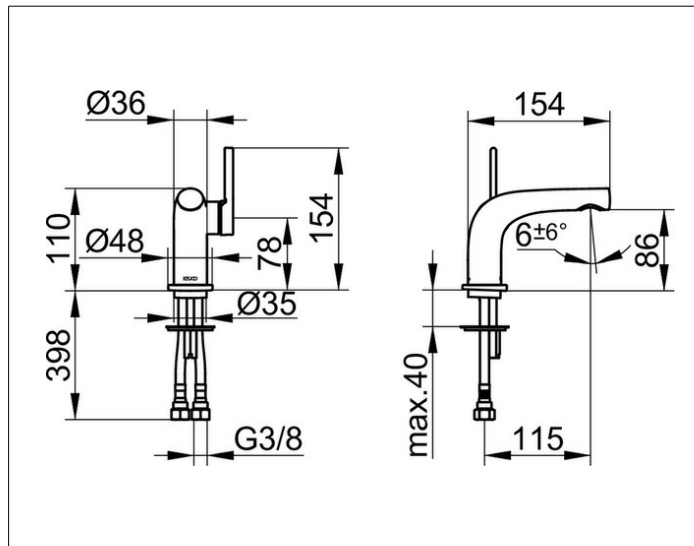

Edition 400

51504030100 Einhebel-Waschtischmischer 80

PRODUKT

ZEICHNUNG

PRODUKTBESCHREIBUNG

ohne Zugstangen-Ablaufgarnitur,
Einlochmontage mit Schnell-Montage-System,
Mischwasserkartusche mit keramischen Dichtscheiben,
Luftsprudler SLIM SSR M 24x1, Strahlwinkel verstellbar,
Druckschläuche 435 mm, G 3/8 Zoll,
Durchfluss begrenzt auf 7,6 l/min.
geräuschgeprüft

OBERFLÄCHE

Bronze gebürstet

AUSSCHREIBUNGSTEXT

KEUCO Edition 400 Einhebel-Waschtischmischer 80, 51504030100
Einhebel-Waschtischmischer mit hochwertiger PVD-Beschichtung,
Bronze gebürstet, in skulpturaler Formensprache,
Standmontage, ohne Zugstangen-Ablaufgarnitur,
hochwertige Mischwasserkartusche mit keramischen Dichtscheiben,
seitlicher Bedienhebel,
Einlochmontage mit Schnell-Montage-System für Waschtische,
verdeckt integrierter Luftsprudler SLIM SSR M 24x1,
Strahlwinkel verstellbar +/-6°,
sichtbare Höhe 110 mm, Auslaufhöhe 86 mm, Ausladung 154 mm,
Wasseranschluss mit flexiblen Druckschläuchen,
Länge 435 mm, G 3/8 Zoll,
Durchflussmenge begrenzt auf 7,6 l/min.