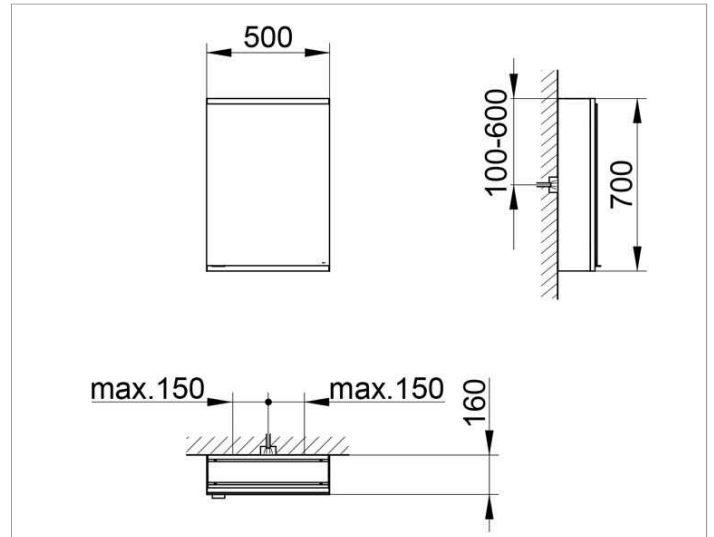

Royal Modular 2.0  
800111050100000 Spiegelschrank

PRODUKT

ZEICHNUNG

EEK: A++, A+, A ,

OBERFLÄCHE

silber-eloxiert

ABMESSUNG

500 x 700 x 160 mm