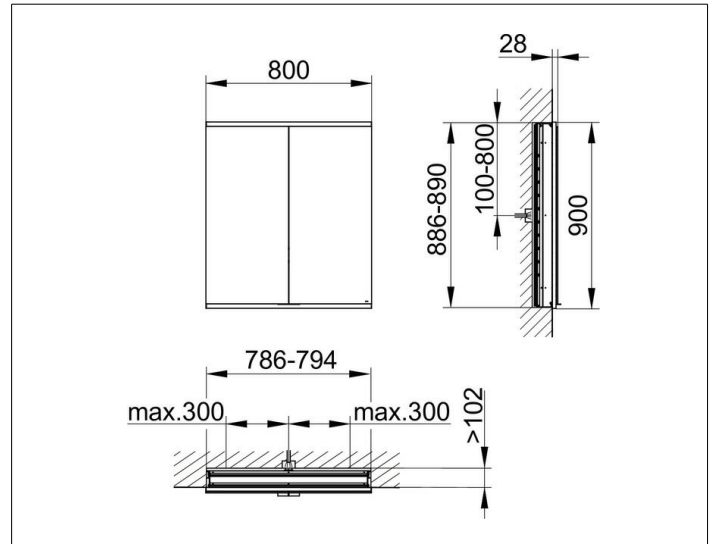

Royal Modular 2.0  
800200081000000 Spiegelschrank

PRODUKT

ZEICHNUNG

OBERFLÄCHE

silber-eloxiert

ABMESSUNG

800 x 900 x 120 mm