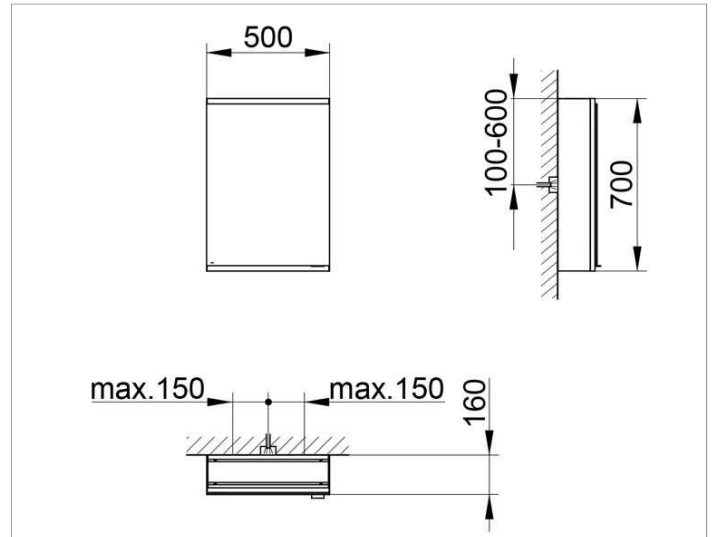

Royal Modular 2.0
800011050100000 Spiegelschrank

PRODUKT

ZEICHNUNG

EEK: A++, A+, A ,

OBERFLÄCHE

silber-eloxiert

ABMESSUNG

500 x 700 x 160 mm