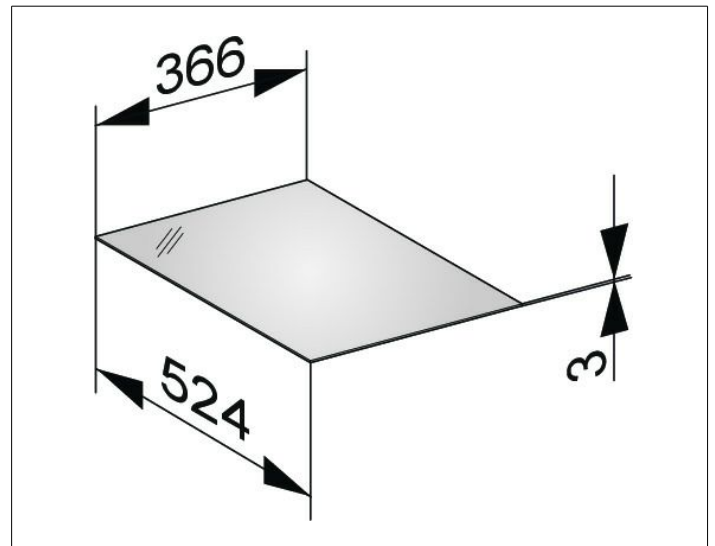

Edition 11

31320309002 Abdeckplatte

PRODUKT

ZEICHNUNG

OBERFLÄCHE

Glas weiß

ABMESSUNG

366 x 3 x 524 mm