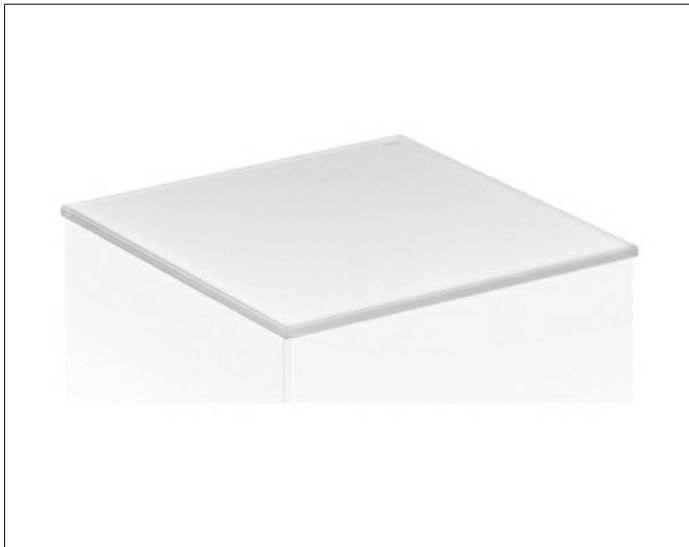

Edition 11

31320309002 Abdeckplatte

PRODUKT

ZEICHNUNG

OBERFLÄCHE

Glas weiß

ABMESSUNG

366 x 3 x 524 mm