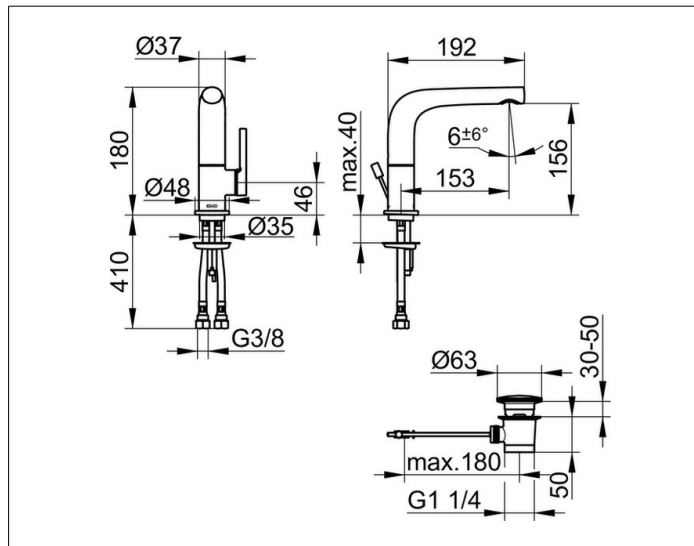

Edition 400

51505130000 Einhebel-Waschtismischer 150

**PRODUKT**

**ZEICHNUNG**

**PRODUKTBESCHREIBUNG**

mit Zugstangen-Ablaufgarnitur 1 1/4 Zoll,  
 Auslauf schwenkbar +/- 45°,  
 Einlochmontage mit Schnell-Montage-System,  
 Mischwasserkartusche mit keramischen Dichtscheiben,  
 Luftsprudler SLIM SSR M 24x1, Strahlwinkel verstellbar,  
 Druckschläuche 435 mm, G 3/8 Zoll,  
 Durchfluss begrenzt auf 7,6 l/min.  
 geräuschgeprüft

**OBERFLÄCHE**

Schwarzchrom gebürstet

**ABMESSUNG**

schwenkbar

**AUSSCHREIBUNGSTEXT**

KEUCO Edition 400 Einhebel-Waschtismischer 150, 51505130000  
 Einhebel-Waschtismischer mit hochwertiger PVD-Beschichtung,  
 Schwarzchrom gebürstet, in skulpturaler Formensprache,  
 Auslauf schwenkbar +/-45°, Standmontage,  
 inkl. Zugstangen-Ablaufgarnitur 1 1/4 Zoll,  
 hochwertige Mischwasserkartusche mit keramischen Dichtscheiben,  
 seitlicher Bedienhebel,  
 Einlochmontage mit Schnell-Montage-System für Waschtische,  
 verdeckt integrierter Luftsprudler SLIM SSR M 24x1,  
 Strahlwinkel verstellbar +/-6°,  
 sichtbare Höhe 180 mm, Auslaufhöhe 156 mm, Ausladung 192 mm,  
 Wasseranschluss mit flexiblen Druckschläuchen,  
 Länge 435 mm, G 3/8 Zoll,  
 Durchflussmenge begrenzt auf 7,6 l/min.,  
 Länge der Zugstange 400 mm,  
 Abdeckstopfen Durchmesser 63 mm