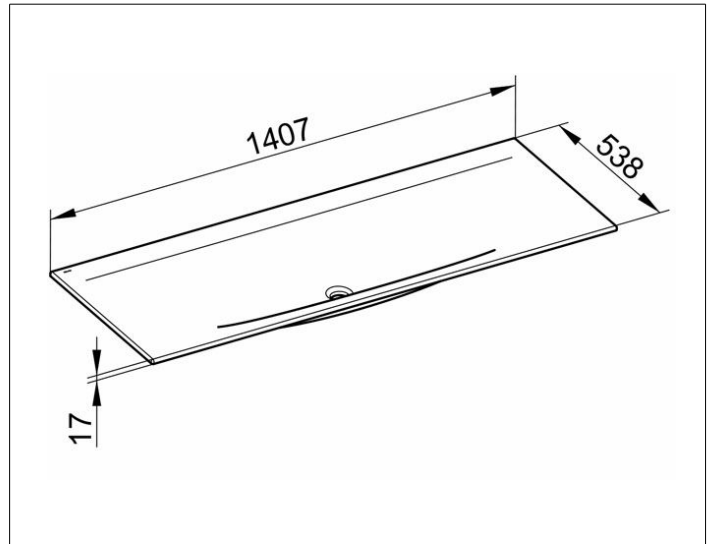

Edition 11

31160311400 Keramik-Waschtisch

PRODUKT

ZEICHNUNG

PRODUKTBESCHREIBUNG

ohne Hahnlochbohrung, ohne Überlauf,
mit Oberflächenversiegelung CleanPlus

OBERFLÄCHE

weiß

ABMESSUNG

1407 x 17 x 538 mm