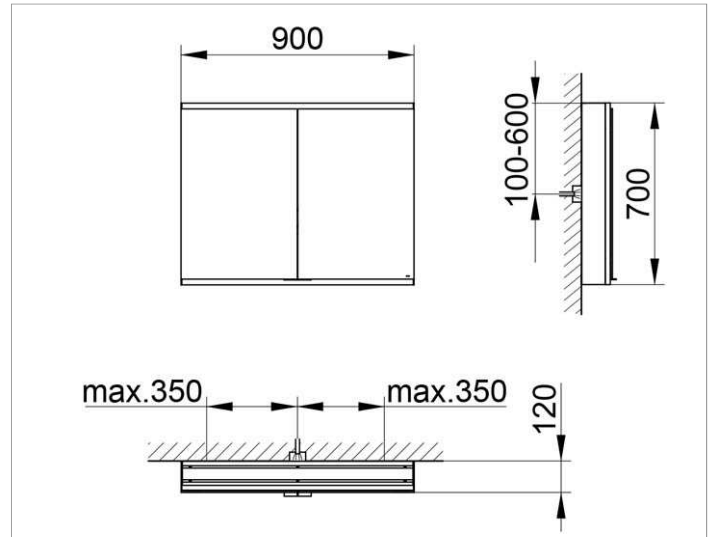

Royal Modular 2.0  
800221090000300 Spiegelschrank

**PRODUKT**

**ZEICHNUNG**

EEK: A++, A+, A ,

**OBERFLÄCHE**

silber-eloxiert

**ABMESSUNG**

900 x 700 x 120 mm