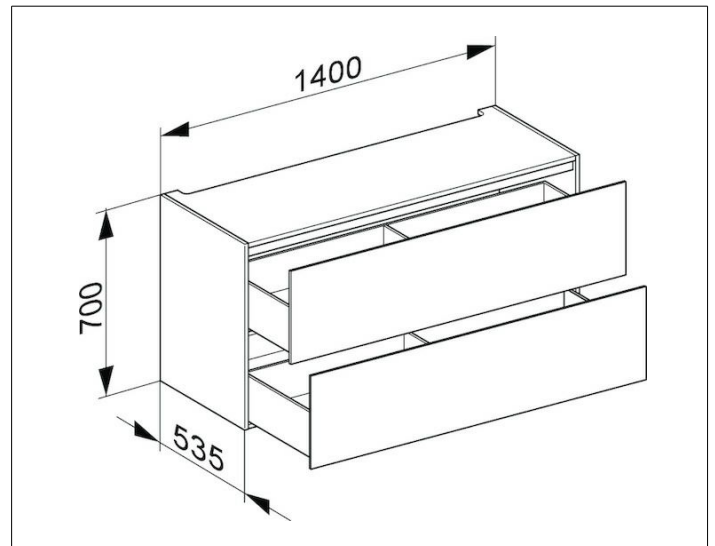

Edition 11

31317850000 Modul Unterbauschrank

**PRODUKT**

**ZEICHNUNG**

**OBERFLÄCHE**

Tabak-Eiche Furnier/Tabak-Eiche Furnier

**ABMESSUNG**

1400 x 700 x 535 mm