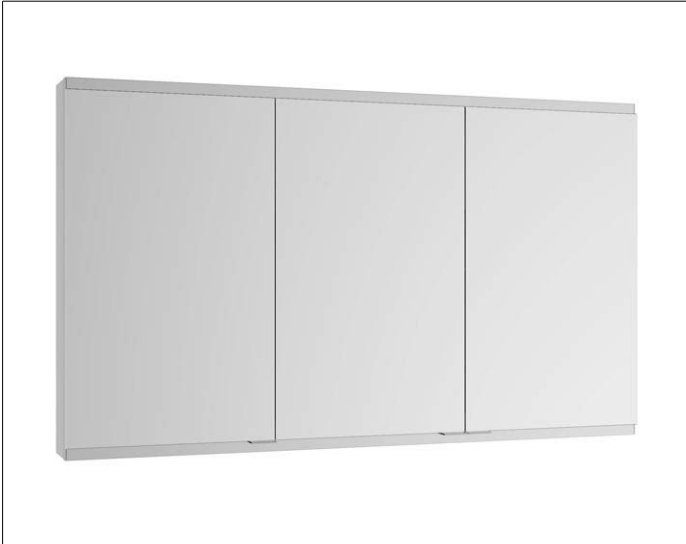

Royal Modular 2.0
800300150100300 Spiegelschrank

PRODUKT

ZEICHNUNG

OBERFLÄCHE

silber-eloxiert

ABMESSUNG

1500 x 700 x 160 mm