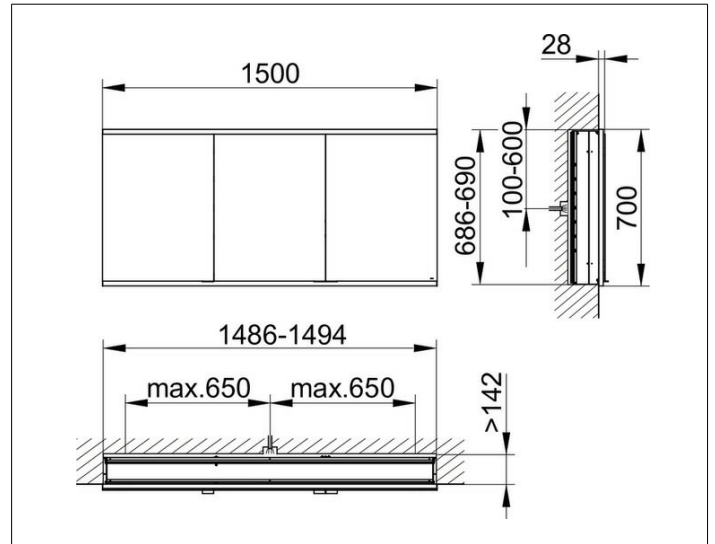

Royal Modular 2.0
800300150100300 Spiegelschrank

PRODUKT

ZEICHNUNG

OBERFLÄCHE

silber-eloxiert

ABMESSUNG

1500 x 700 x 160 mm