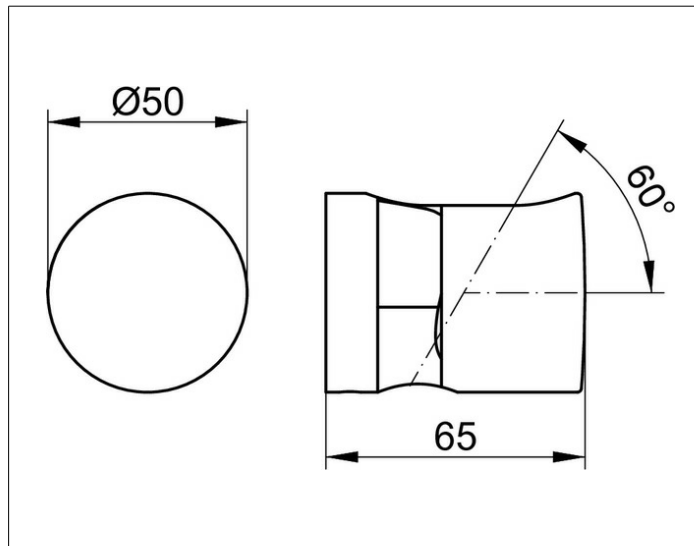

IXMO

59591010000 Wandbrausehalter

**PRODUKT**

**ZEICHNUNG**

**PRODUKTBESCHREIBUNG**

für Schläuche mit konischer Mutter  
Handbrause in 2 Positionen einhängbar:  
90° senkrecht / 60° nach vorne

**OBERFLÄCHE**

verchromt

**AUSSCHREIBUNGSTEXT**

KEUCO IXMO\_solo Wandbrausehalter  
für Schläuche mit konischer Mutter  
Handbrause in 2 Positionen einhängbar:  
90° senkrecht / 60° nach vorne  
Oberfläche verchromt