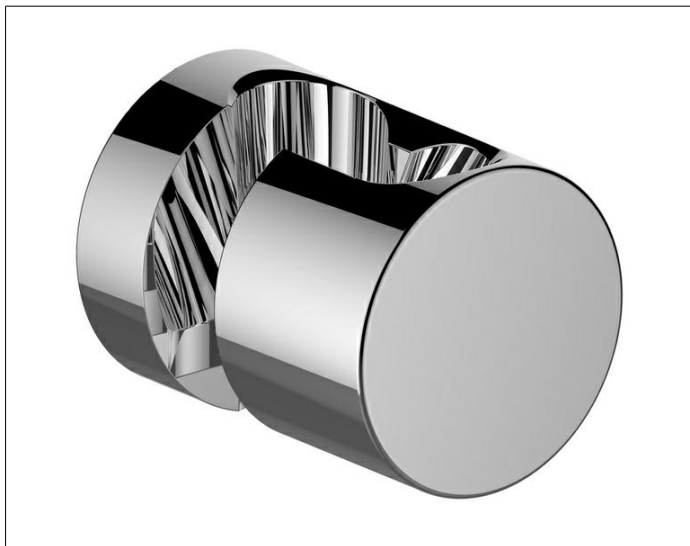

IXMO

59591010000 Wandbrausehalter

**PRODUKT**

**ZEICHNUNG**

**PRODUKTBESCHREIBUNG**

für Schläuche mit konischer Mutter  
Handbrause in 2 Positionen einhängbar:  
90° senkrecht / 60° nach vorne

**OBERFLÄCHE**

verchromt

**AUSSCHREIBUNGSTEXT**

KEUCO IXMO\_solo Wandbrausehalter  
für Schläuche mit konischer Mutter  
Handbrause in 2 Positionen einhängbar:  
90° senkrecht / 60° nach vorne  
Oberfläche verchromt