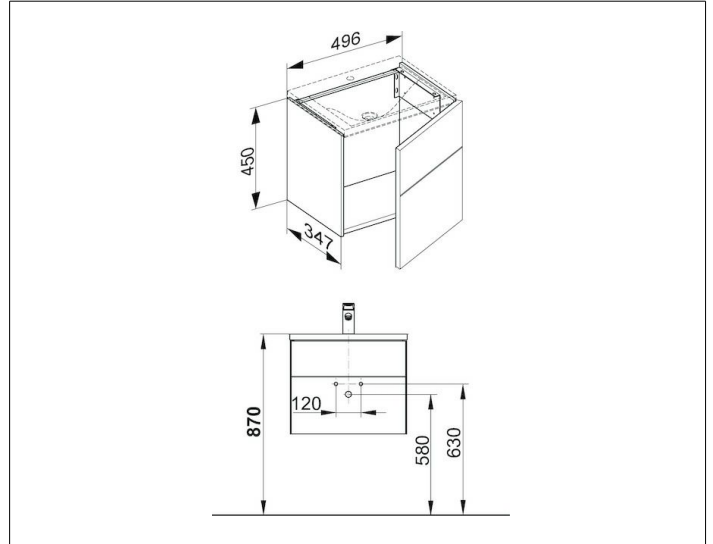

Royal Reflex

34090210002 Waschtischunterbau

PRODUKT

ZEICHNUNG

PRODUKTBESCHREIBUNG

passend zum Mineralguss-Waschtisch Artikel-Nr. 34091/315001
1-türig, mit Tür-Anschlagdämpfung

OBERFLÄCHE

weiß/weiß

ABMESSUNG

496 x 450 x 347 mm