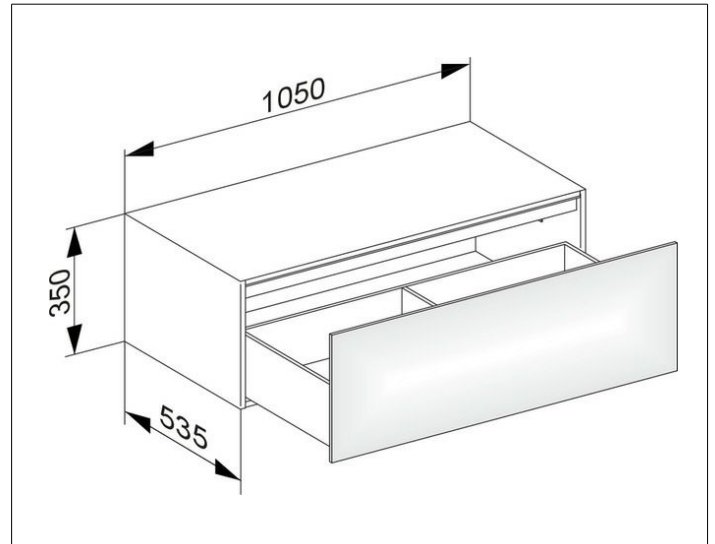

Edition 11

31324370100 Sideboard

**PRODUKT**

**ZEICHNUNG**

EEK: F , 7 kWh/1000h

**OBERFLÄCHE**

trüffel/trüffel

**ABMESSUNG**

1050 x 350 x 535 mm