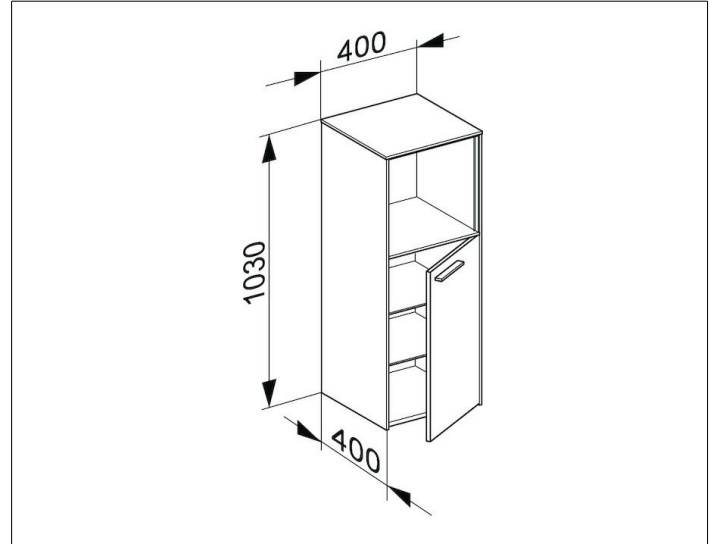

Royal 60  
32120450002 Mittelschrank

**PRODUKT**

**ZEICHNUNG**

**OBERFLÄCHE**

cashmere matt/cashmere matt

**ABMESSUNG**

400 x 1027 x 400 mm