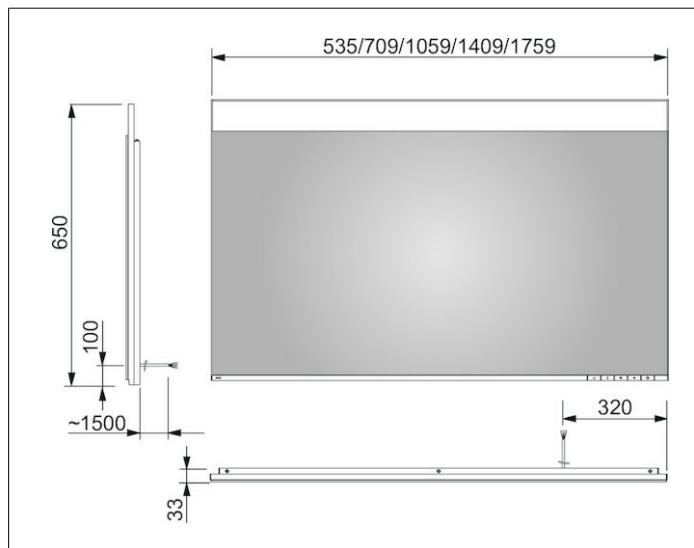

Edition 400

11596173001 Lichtspiegel

PRODUKT

ZEICHNUNG

PRODUKTBESCHREIBUNG

mit Spiegelheizung (mittig platziert),
stufenlos einstellbare Lichtfarbe von 2700 Kelvin (warmweiß)
bis 6500 Kelvin (Tageslicht), umlaufender Aluminium-Rahmen

LED (Lebensdauer > 30.000 Std.)

stufenlos dimmbar

EEK: C , 33 kWh/1000h

OBERFLÄCHE

32 Watt + 82 Watt

ABMESSUNG

1760 x 650 x 33 mm