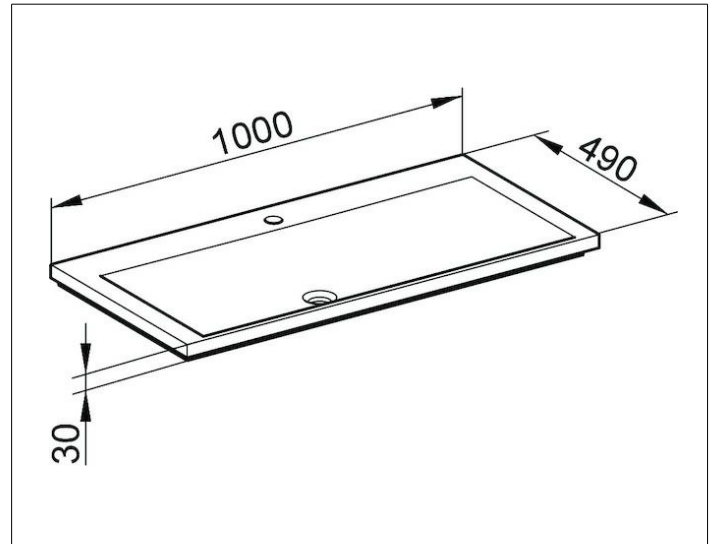

Royal Reflex

34071311001 Mineralguss-Waschtisch

PRODUKT

ZEICHNUNG

PRODUKTBESCHREIBUNG

für 1-Loch Armaturen geeignet,
komplett mit Ab- und Überlaufsystem Clou

OBERFLÄCHE

weiß alpin

ABMESSUNG

1000 x 30 x 490 mm