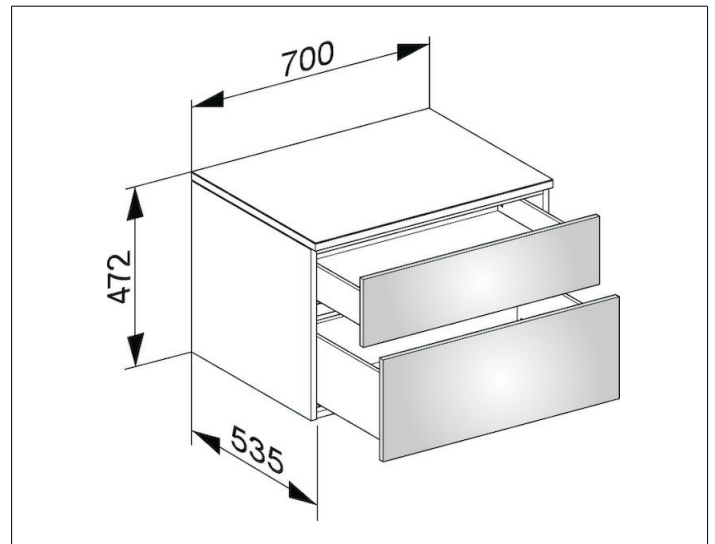

Edition 400

31743390000 Sideboard

PRODUKT

ZEICHNUNG

OBERFLÄCHE

anthrazit/anthrazit

ABMESSUNG

700 x 472 x 535 mm