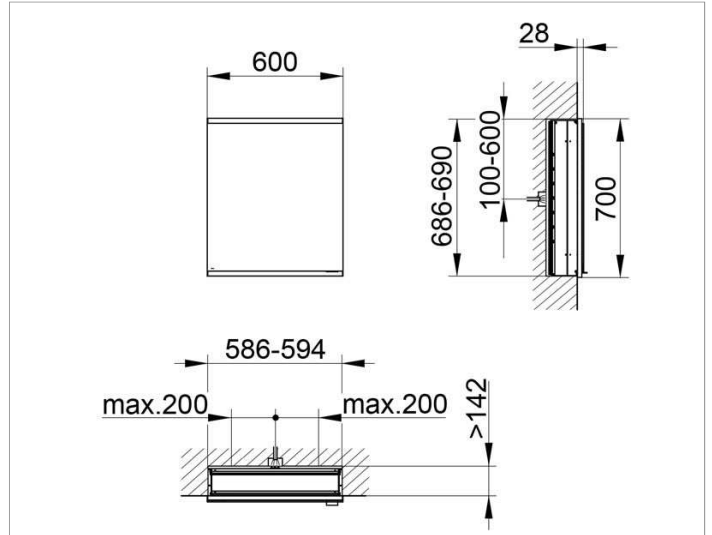

Royal Modular 2.0
800020060100100 Spiegelschrank

PRODUKT

ZEICHNUNG

EEK: A++, A+, A ,

OBERFLÄCHE

silber-eloxiert

ABMESSUNG

600 x 700 x 160 mm