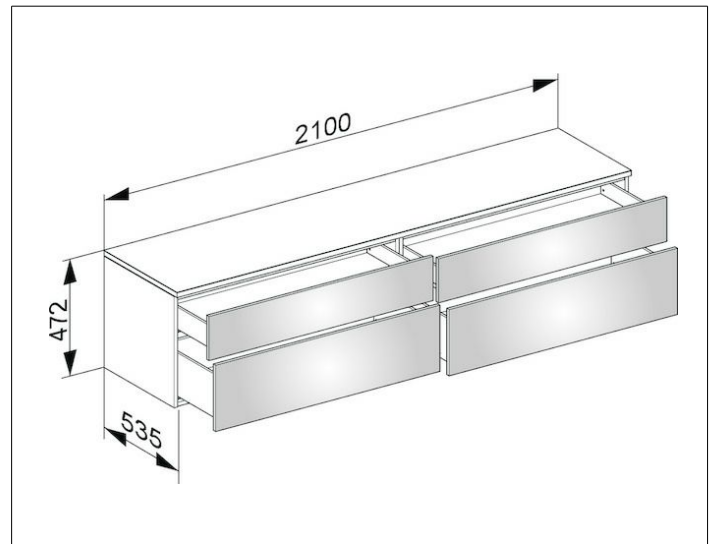

Edition 400

31773140000 Sideboard

PRODUKT

ZEICHNUNG

OBERFLÄCHE

trüffel/Glas trüffel klar

ABMESSUNG

2100 x 472 x 535 mm