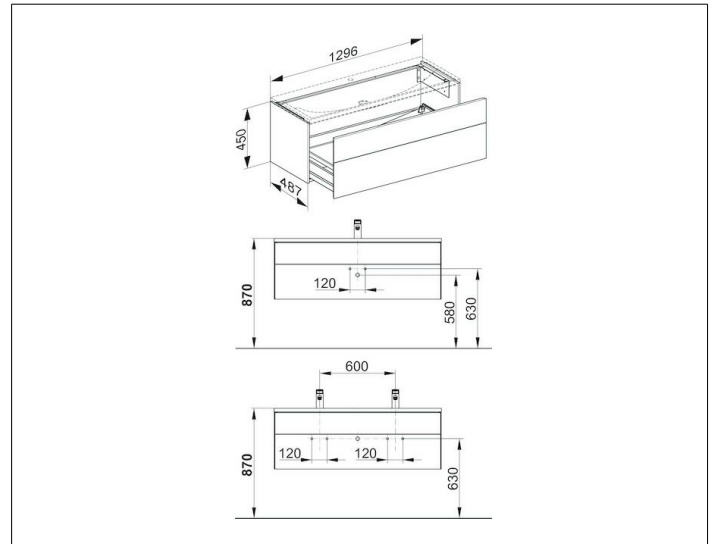

Royal Reflex
34080220000 Waschtischunterbau

PRODUKT

ZEICHNUNG

PRODUKTBESCHREIBUNG

passend zum Mineralguss-Waschtisch Artikel-Nr. 34081/311301
 und 34082/311302, Frontauszug mit Einzugsdämpfung
 inkl. Geruchverschluss aus Kunststoff 1 1/4 x 32

OBERFLÄCHE

magnolie/magnolie

ABMESSUNG

1296 x 450 x 487 mm