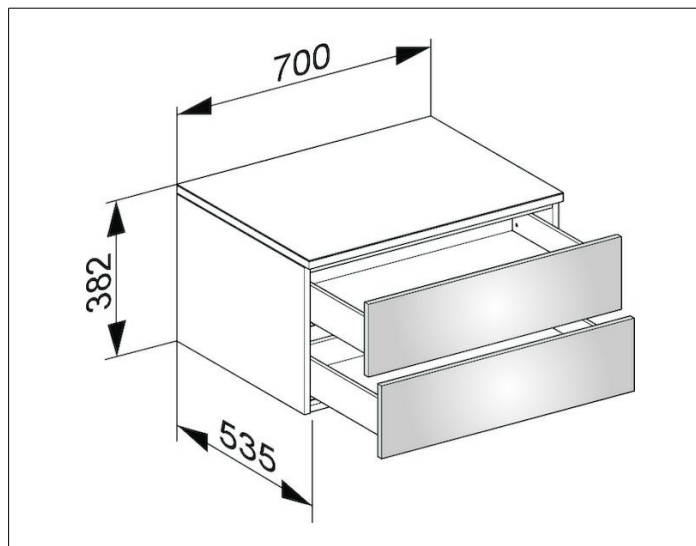

Edition 400

31742370000 Sideboard

PRODUKT

ZEICHNUNG

OBERFLÄCHE

trüffel/trüffel

ABMESSUNG

700 x 382 x 535 mm