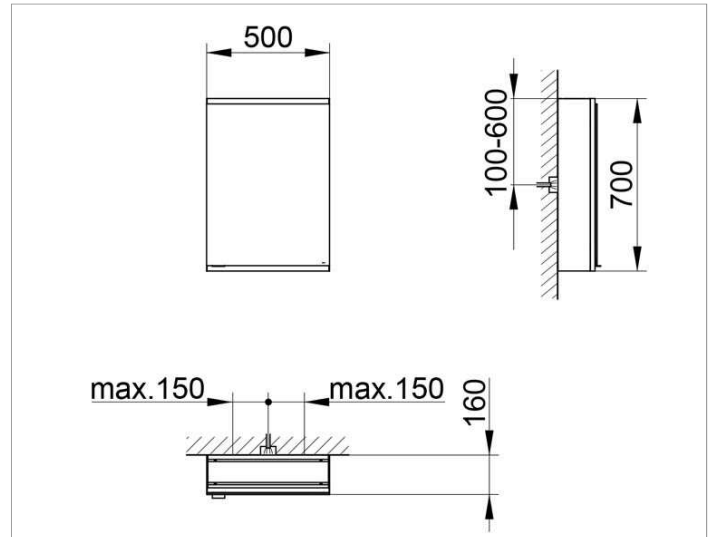

Royal Modular 2.0
800121050100000 Spiegelschrank

PRODUKT

ZEICHNUNG

EEK: A++, A+, A ,

OBERFLÄCHE

silber-eloxiert

ABMESSUNG

500 x 700 x 160 mm