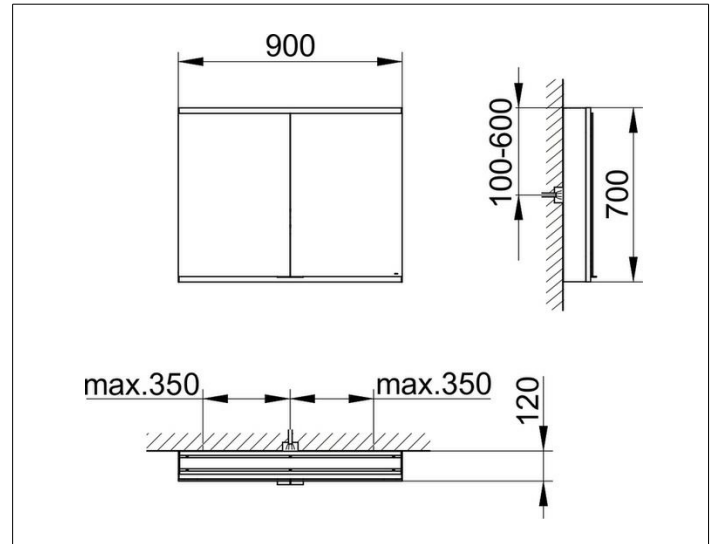

Royal Modular 2.0
800201090000200 Spiegelschrank

PRODUKT

ZEICHNUNG

OBERFLÄCHE

silber-eloxiert

ABMESSUNG

900 x 700 x 120 mm