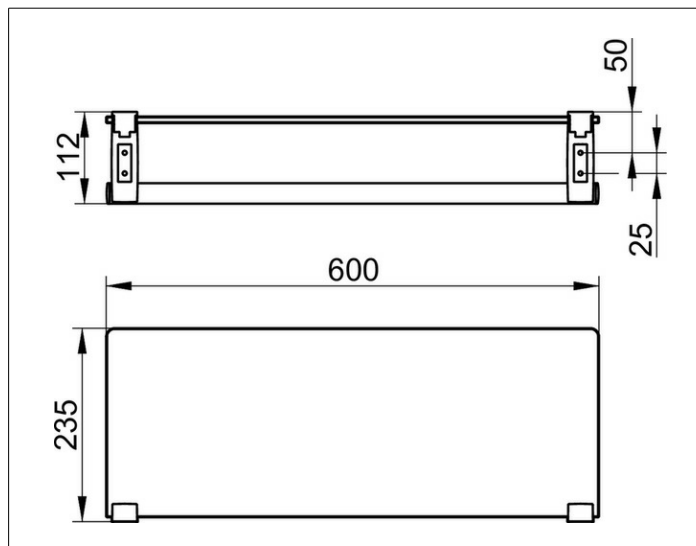

Plan
14975170000 Handtuchablage

PRODUKT

ZEICHNUNG

PRODUKTBESCHREIBUNG

mit Ablage aus ESG-Glas

OBERFLÄCHE

Aluminium silber-eloxiert (E6 EV1)/verchromt

ABMESSUNG

600 mm

AUSSCHREIBUNGSTEXT

KEUCO PLAN Handtuchablage, 14975170000
Handtuchablage aus transparentem ESG, Stärke 8 mm,
Gesamtbreite 600 mm,
in ästhetischem, funktionalem Design,
Handtuchhalter aus silber-eloxiertem Aluminiumrohr,
Durchmesser 25 mm,
die Glasaufnahmen sind als Design-Element hochglanzverchromt,
leicht zu reinigen, antistatisch, Ausladung Handtuchhalter 112 mm,
Gesamthöhe 112 mm, Gesamtbreite 600 mm, Ausladung 235 mm,
die Handtuchablage wird verdeckt angebracht,
Lieferung inkl. korrosionsfreiem Befestigungsmaterial