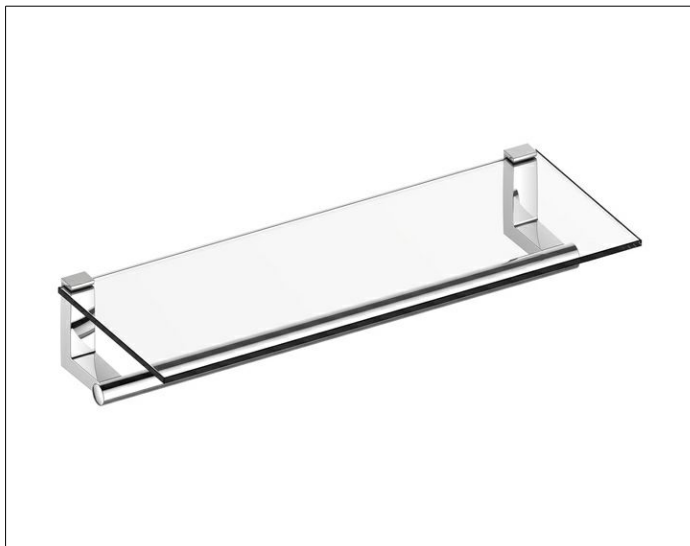

Plan
14975170000 Handtuchablage

PRODUKT

ZEICHNUNG

PRODUKTBESCHREIBUNG

mit Ablage aus ESG-Glas

OBERFLÄCHE

Aluminium silber-eloxiert (E6 EV1)/verchromt

ABMESSUNG

600 mm

AUSSCHREIBUNGSTEXT

KEUCO PLAN Handtuchablage, 14975170000
Handtuchablage aus transparentem ESG, Stärke 8 mm,
Gesamtbreite 600 mm,
in ästhetischem, funktionalem Design,
Handtuchhalter aus silber-eloxiertem Aluminiumrohr,
Durchmesser 25 mm,
die Glasaufnahmen sind als Design-Element hochglanzverchromt,
leicht zu reinigen, antistatisch, Ausladung Handtuchhalter 112 mm,
Gesamthöhe 112 mm, Gesamtbreite 600 mm, Ausladung 235 mm,
die Handtuchablage wird verdeckt angebracht,
Lieferung inkl. korrosionsfreiem Befestigungsmaterial