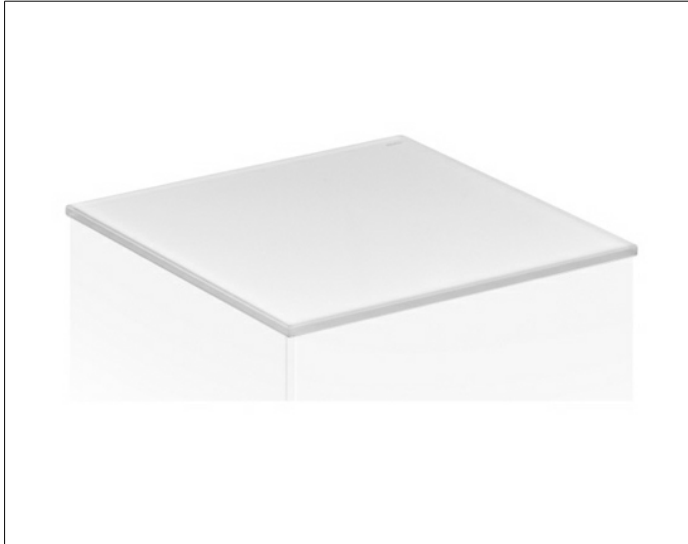

Edition 11

31322309011 Abdeckplatte

**PRODUKT**

**ZEICHNUNG**

**OBERFLÄCHE**

Glas weiß

**ABMESSUNG**

711 x 3 x 520 mm