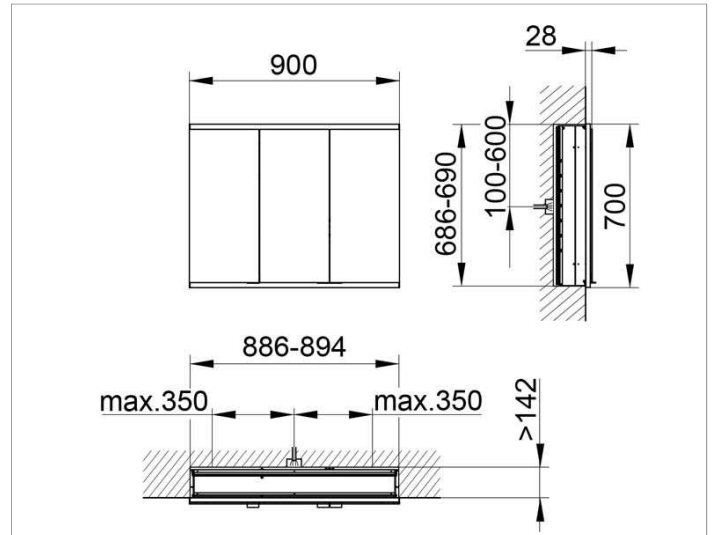

Royal Modular 2.0  
800320090100200 Spiegelschrank

**PRODUKT**

**ZEICHNUNG**

EEK: A++, A+, A,

**OBERFLÄCHE**

silber-eloxiert

**ABMESSUNG**

900 x 700 x 160 mm