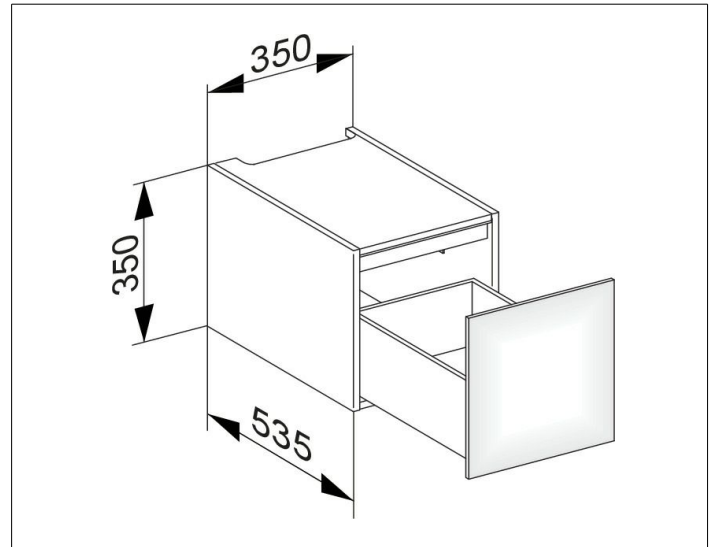

Edition 11

31310890000 Modul Unterbauschrank

PRODUKT

ZEICHNUNG

OBERFLÄCHE

Eiche-hell Furnier/Eiche-hell Furnier

ABMESSUNG

350 x 350 x 535 mm