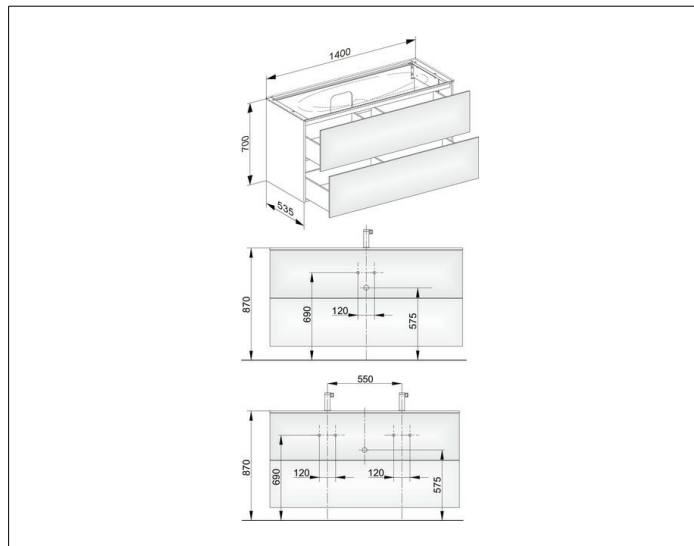

Edition 11

31362140000 Waschtischunterbau

PRODUKT

ZEICHNUNG

OBERFLÄCHE

trüffel/Glas trüffel

ABMESSUNG

1400 x 700 x 535 mm