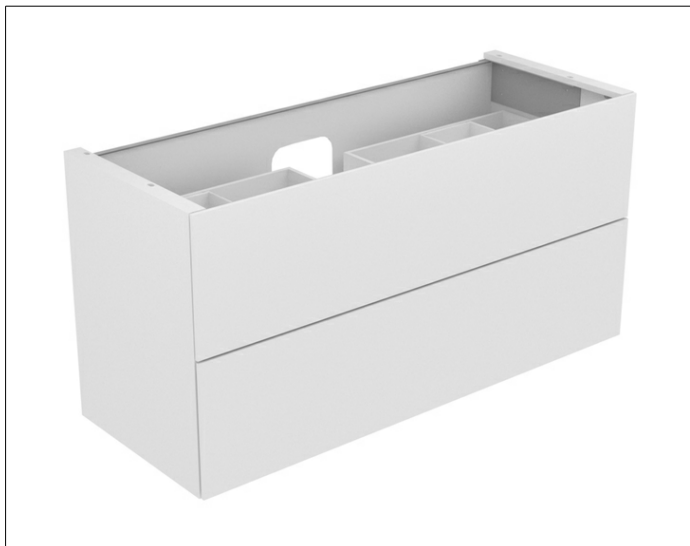

Edition 11

31362140000 Waschtischunterbau

PRODUKT

ZEICHNUNG

OBERFLÄCHE

trüffel/Glas trüffel

ABMESSUNG

1400 x 700 x 535 mm