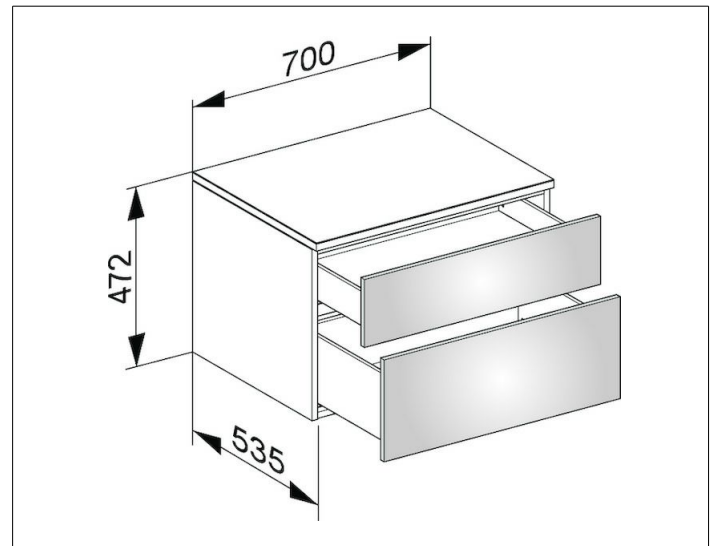

Edition 400
31743450000 Sideboard

PRODUKT

ZEICHNUNG

OBERFLÄCHE
cashmere/cashmere

ABMESSUNG
700 x 472 x 535 mm