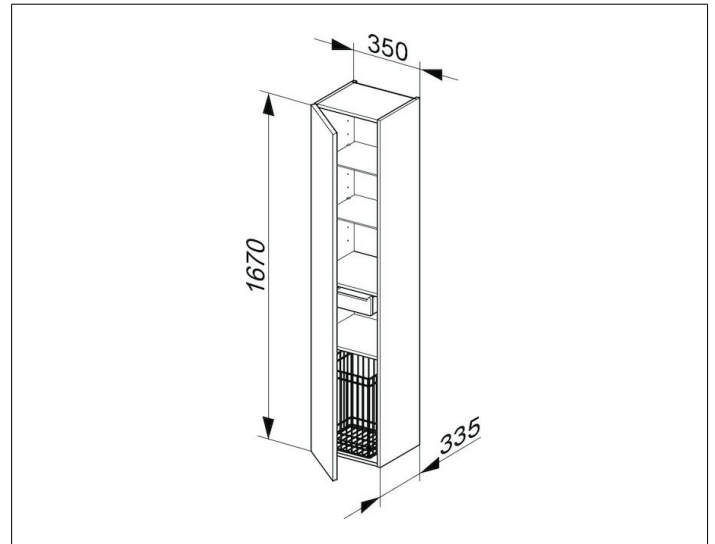

Royal Reflex
34031130001 Hochschrank

PRODUKT

ZEICHNUNG

PRODUKTBESCHREIBUNG

1-türig, mit Tür-Anschlagdämpfung

OBERFLÄCHE

titan/titan

ABMESSUNG

350 x 1670 x 335 mm