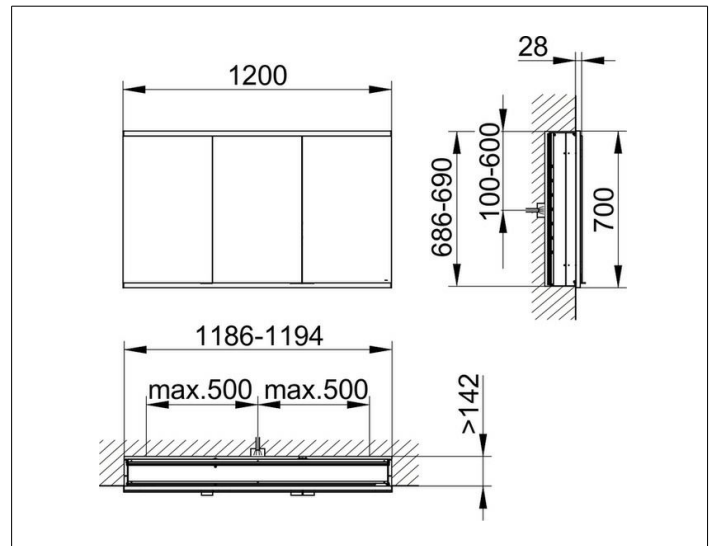

Royal Modular 2.0
800310120100300 Spiegelschrank

PRODUKT

ZEICHNUNG

EEK: C ,

OBERFLÄCHE

silber-eloxiert

ABMESSUNG

1200 x 700 x 160 mm