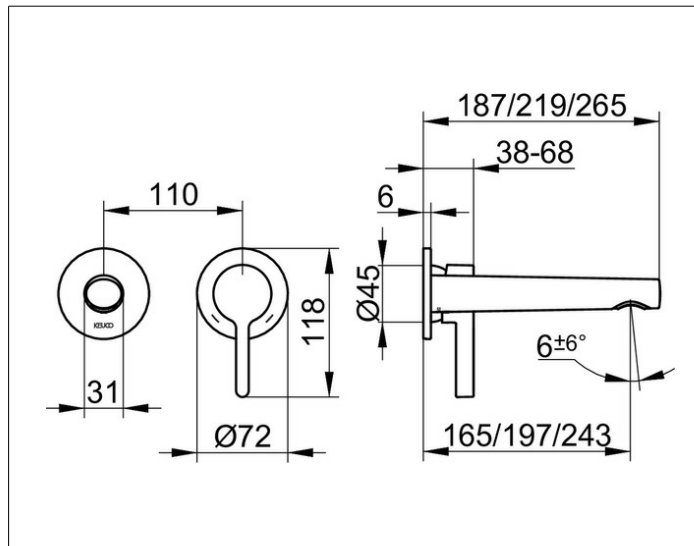

Edition 400

51516030201 Einhebel-Waschtismischer

PRODUKT

ZEICHNUNG

PRODUKTBESCHREIBUNG

für UP Montage, DN 15,
Mischwasserkartusche mit keramischen Dichtscheiben
und Temperaturbegrenzung
Luftsprudler SLIM SSR M 24x1, Strahlwinkel verstellbar,
Durchflussbegrenzung auf 7,6 l/min., geräuschgeprüft,
passend für Grundkörper Art.-Nr. 59916 000070

OBERFLÄCHE

Bronze gebürstet

ABMESSUNG

Ausladung 165 mm

AUSSCHREIBUNGSTEXT

KEUCO Edition 400 Einhebel-Waschtismischer, 51516030201
Einhebel-Waschtismischer mit hochwertiger PVD-Beschichtung,
Bronze gebürstet, in skulpturaler Formensprache,
für Unterputz-Montage, DN15,
hochwertige Mischwasserkartusche mit keramischen Dichtscheiben
und Temperaturbegrenzung,
Rosettendurchmesser 72 mm,
Auslaufdurchmesser am Strahlregler 31 mm,
Luftsprudler SLIM SSR M 24x1, Strahlwinkel verstellbar +/-6°,
Gesamthöhe Bedienelement 118 mm, Breite 182 mm, Ausladung 187 mm,
Durchflussbegrenzung auf 7,6 l/min.

Hinweis:
passender Grundkörper Art.-Nr. 59916000070