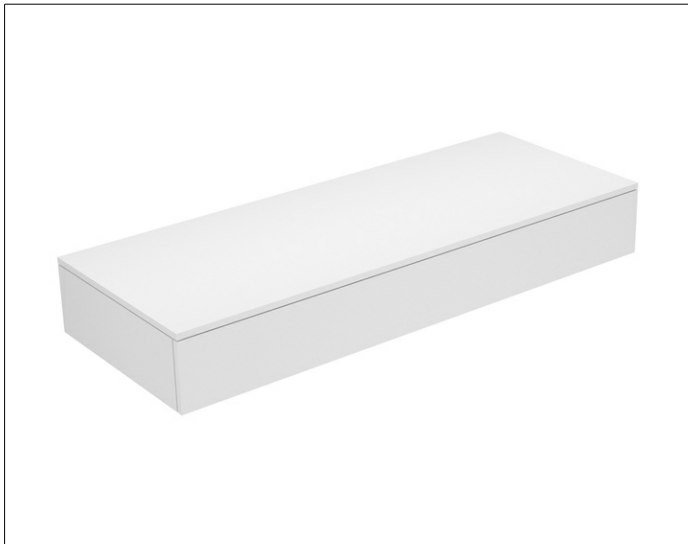

Edition 400

31760820000 Sideboard

PRODUKT

ZEICHNUNG

OBERFLÄCHE

weiß Hochglanz/Glas trüffel klar

ABMESSUNG

1400 x 199 x 535 mm