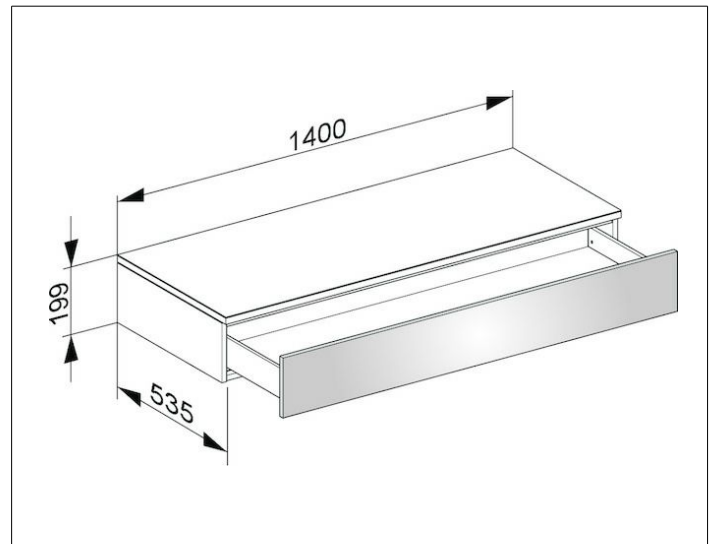

Edition 400

31760820000 Sideboard

PRODUKT

ZEICHNUNG

OBERFLÄCHE

weiß Hochglanz/Glas trüffel klar

ABMESSUNG

1400 x 199 x 535 mm