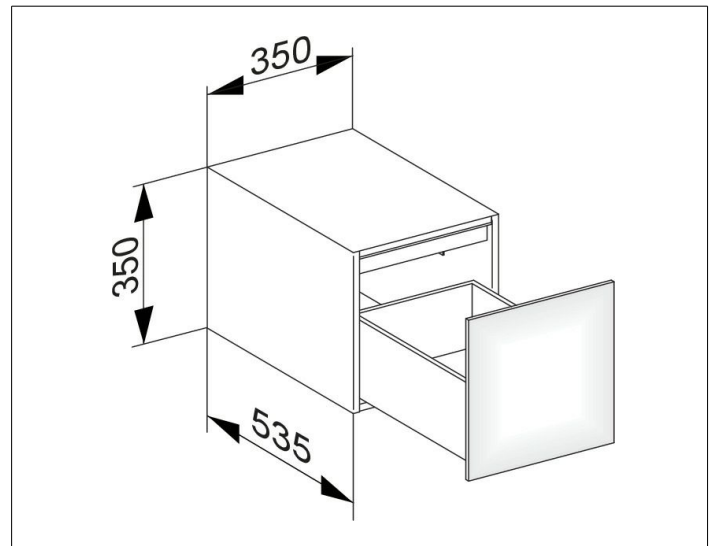

Edition 11

31320570100 Sideboard

PRODUKT

ZEICHNUNG

EEK: F , 2 kWh/1000h

OBERFLÄCHE

schwarz/Glas schwarz

ABMESSUNG

350 x 350 x 535 mm